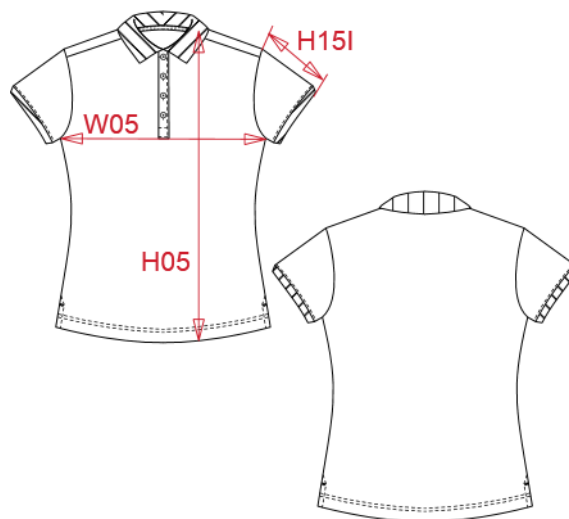

For inner front tab only 100%polyester "cool plus"

**WEIGHT :**

Main fabric : 180 gsm

Main fabric : 180 gsm

**TECHNICAL DETAIL :**

Coolplus

**ARTICLE WEIGHT :**

152 gr/pc

MEASUREMENT							
Description	XS	S	M	L	XL	XXL	
<b>H05</b> Hauteur totale / Total height	61,50	63	64,50	66	67,50	69,75	
<b>W05</b> 1/2 largeur poitrine / 1/2 chest width	44	46	48	50	52	55	
<b>H151</b> Longueur manche avec bord côte / Sleeve length with rib	12,50	13,50	14,50	15,50	16,50	17,75	

CARE LABEL				

PACKING	
Box	25 pcs / box XS-S => L:48cm W:32cm H:16cm GW:4.80kg NW:3.75kg M-L => L:52cm W:35cm H:18cm GW:5.32kg NW:4.20kg XL-XXL => L:56cm W:37cm H:20cm GW:6.25kg NW:5.10kg

COLORS	PANTONE SERIGRAPHIE
White / Navy	White / 296C
Black / Sporty grey	Black / 425C
Navy / White	296C / White
Red / Black	200C / Black
Sky blue / Navy	278C / 296C
Lime / Navy	367C / 296C
Sporty grey / Black	425C / Black
White / Sporty grey	White / 425C
Sporty roy. blue / Sporty grey	647C / 425C
Black / Black	Black / Black
White / White	White / White
Navy / Navy	296C / 296C
Grey heather / Grey heather	- / -
Sporty roy. blue / White / Red	647C / White / 200C
White / Red / Sporty roy. blue	White / 200C / 647C